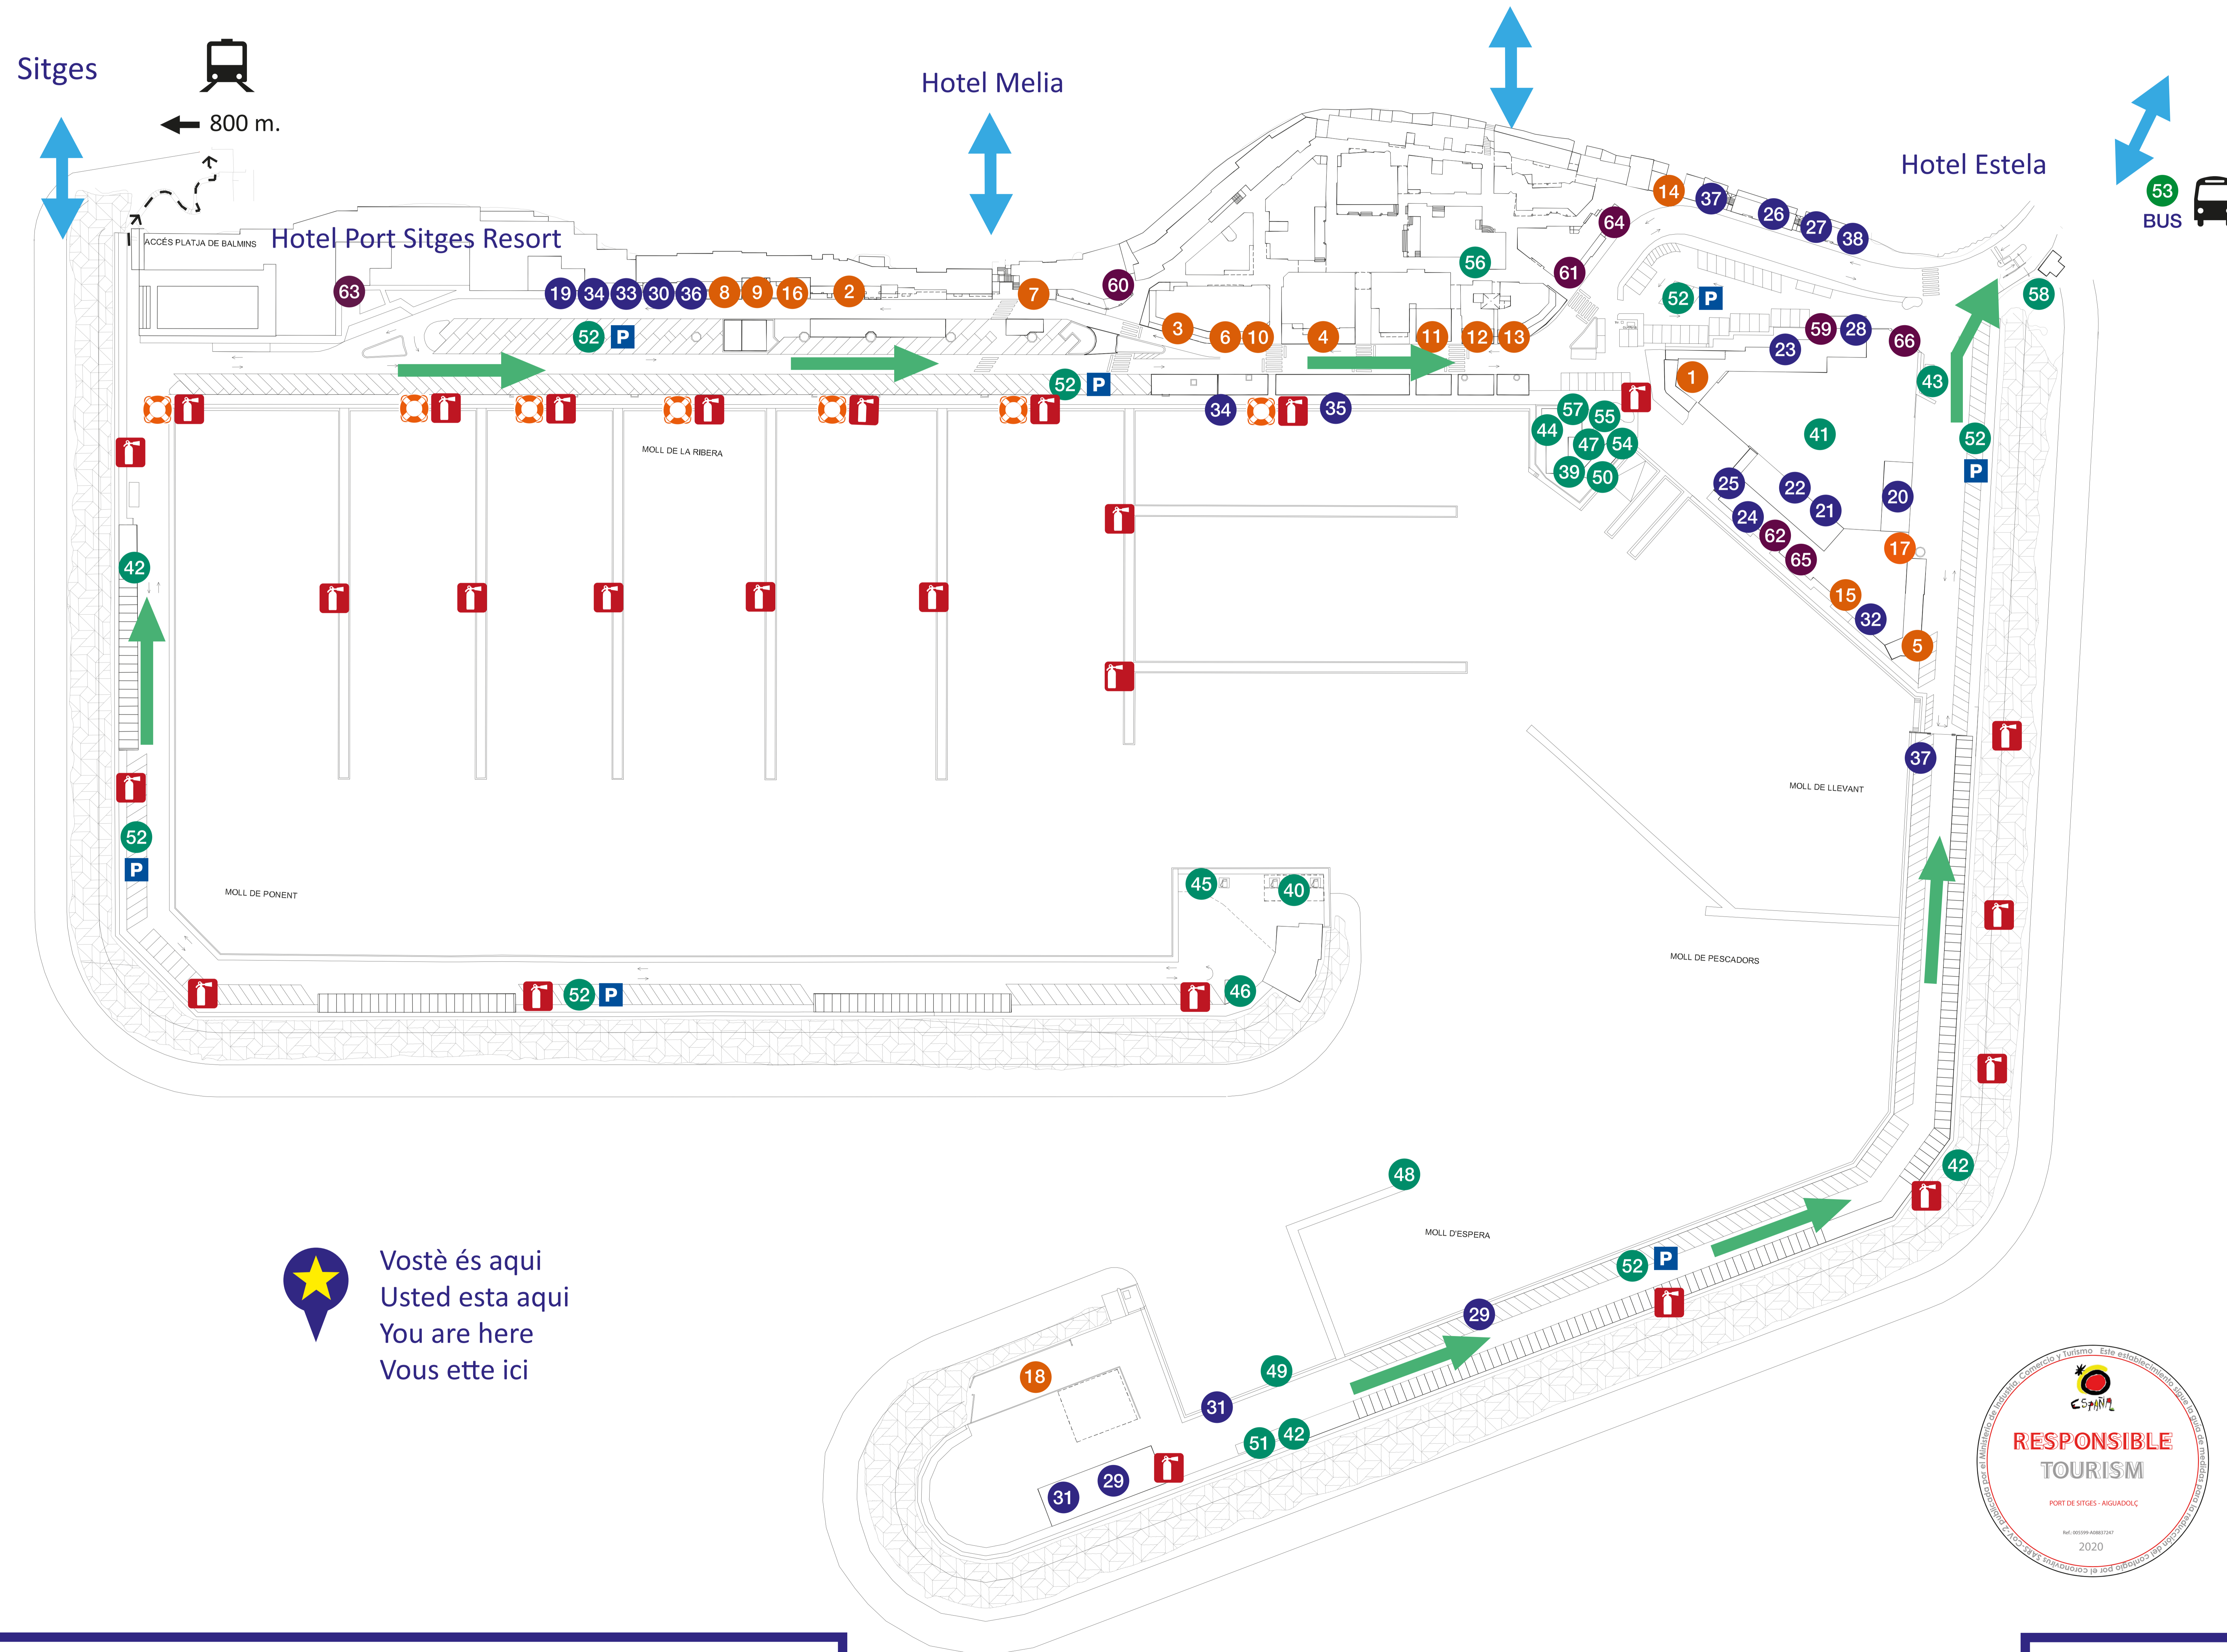

PORT DE SITGES
- Aiguadolç -

PORT DE SITGES - Aiguadolç -

Vostè és aquí
Usted esta aquí
You are here
Vous ette ici

RESTAURACIÓ I OCI
RESTAURACIÓN Y OCIO
RESTORATION & LEISURE
RESTAURARIÓN et LOISIR

1. Magoa
2. La Taberna del Puerto
3. La Pizzeria del Port
4. Can Laury Peix
5. L'Opera Bistró Sitges
6. El Café de la Plata
7. Pierre by Rino
8. Rosario
9. Mabú
10. Villa Marina
11. Les Fonts d'Aiguadolç
12. Bar-Cafeteria Roser
13. Slurp
14. La Roca
15. La Tasca del Navegant
16. Nirvana
17. Sweet
18. Sea You

34. Eric Boats
35. Navega Sin Titulo
36. Tom's Catch
37. Fuerte Boating
38. Font Nàutic

SERVEIS PORTUÀRIS
SERVICIOS PORTUARIOS
PORT SERVICES
PORT SERVICES

39. Capitania / Oficines
40. Benzinera
41. Àrea de Carena
42. Lavabos / Vestuaris
43. Punt Blau / Punt Net
44. Fundació Port de Sitges
45. Aigües residuals / Sentines
46. Contra-incendis
47. Correos / Poste
48. Amarres Trànsit
49. Equip de Salvament (Estiu)
50. Equip Primers Auxilis
51. Instal·lacions Discapacitats
52. Aparcament
53. Transport (Bus)
54. Punt de Trobada
55. Desfibril·lador
56. Bugaderia
57. Serveis immobiliaris
58. Recollida sel·lectiva

BOTIGUES I ALTRES
TIENDAS Y OTROS
SHOP & OTHERS
BOUTIGUES et AUTRES

59. El Súper del Port
60. La Croissanteria del Port
61. Koppaberg
62. Aiguadolç Studios
63. Hotel Port Sitges Resort
64. M&R Art Gallery
65. Cava Hola
66. Confraria Sant Elm

Membre - Miembro - Member - Membre

↕ Punt d'Accés
Punto de Acceso
Access point
Point d'accès

→ Recorregut d'Evacuació
Recorrido de Evacuación
Evacuation Route
Route d'évacuation

Distincions - Distinciones - Distintions - Distintions